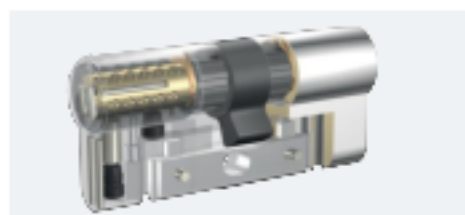

## Zvláštní a bezpečnostní funkce

Kaba cylindry mají trojí život. Ztratí-li se zelený klíč, černý klíč vložku mechanicky překóduje na nový kód a dál funguje jako vlastní klíč. Obdobně při ztrátě černého klíče červený klíč překóduje vložku na svůj kód.

Oboustranně odemylatelná vložka. Z vnější strany lze oprávněným klíčem vložku odemknout, i když je z vnitřní strany zasunut a pootočen klíč. To je významná bezpečnostní funkce pro školy, domy, byty a ústavy.

Personální funkce - nadřazený klíč ovládá střelku i závoru zámku. Funkce Classroom - z vnitřní strany lze vložku knoflíkem odemknout, nikoli však zamknout. Funkce Amok - vložku lze z vnější strany odemknout, i když je z vnitřní strany blokována knoflík.

## Implementace do mechatronických a elektronických systémů

Mechatronická vložka Kaba evolo expert plus nabízí dvojí zabezpečení. Vyhoďnočuje totiž jak mechanickou tak elektronickou část klíče. Vysoká kombinační bezpečnost mechanického klíče Kaba expert plus je tak kombinována s vysoce zabezpečenou RFID čipovou technologií v rámci systému Kaba evolo.