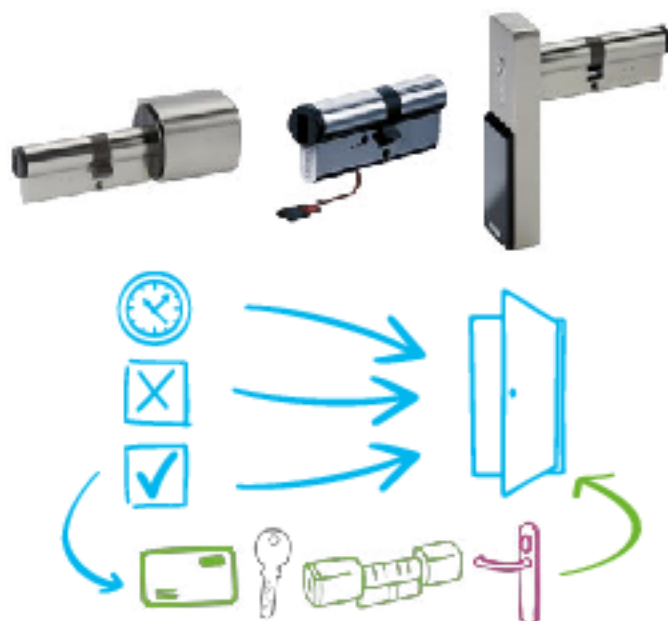

## Mechatrická vložka KABA evolo

- ✓ kombinovaná, dvojitá bezpečnost
- ✓ široká oblast použití
- ✓ wireless správa přístupových oprávnění
- ✓ inovativní a uživatelsky přátelská
- ✓ snadná montáž do interiérových dveří

### Jistota investice pro budoucnost

Mechatrická vložka KABA evolo expert plus nabízí dvojitou bezpečnost. Vyhodnotuje jak mechatrickou, tak elektronickou část klíče. Vysoká kombinace bezpečnosti mechatrického klíče KABA expert plus je tak kombinována s vysoce zabezpečenou RFID čipovou technologií v rámci systému KABA evolo.

Klíč s čipem může navíc ovládat i další elektronické komponenty jako je KABA evolo digitální vložka, ložnice - levý nebo čtečka. Veškeré komponenty mohou být implementovány do on-line přístupových systémů.

## Chytrá digitální vložka KABA evolo

- ✓ už žádné obavy ze ztráty klíče
- ✓ ztracený čip se snadno vymaže z paměti
- ✓ ideální pro vstupy do budovy z exteriéru
- ✓ bezpečnost, funkčnost a zpráva čipů
- ✓ certifikace NBÚ