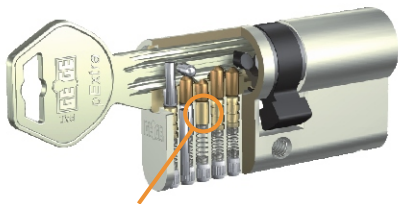

Bezpečnostní systém *pExtra*

BT 4 - RC 4 dle ČSN EN 1627

Patentově chráněný profil do r. 2022

Ochrana proti SG/Bumpkey metodě

Odolnost proti vyhatání, odvrtání

Patentovaný centrovací kolík zabraňuje, aby se manipulací klíč dostal do kontaktu s bubínkovým stavítkem.

AT GM6498 Patentová ochrana EP 1 481 294 2A

pExtra

BEZPEČNÁ[®]
ZEMĚ

PAT. GE GE
pExtra

4.BT

patentově chráněný
větvený profil klíče

EG line
jsme ve spojení

Tento produkt doporučuje MVČR - Odbor prevence kriminality a Cech MZS-ČR.