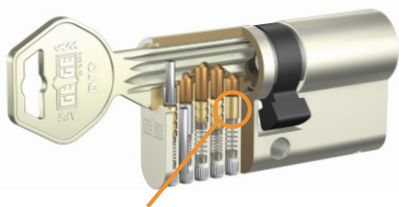

# Bezpečnostní systém AP2 pro

BT 3 dle ČSN EN 1627  
Právně chráněný profil  
Překrytý profil klíče  
Ochrana proti SG/Bumpkey metodě  
Odolnost proti vyhmatání  
Odolnost proti vyplanžetování  
a odvrtání

Toto centrovací stavítko zabraňuje, aby se aplikační klíč dostal do kontaktu s bubínkovým stavítkem.